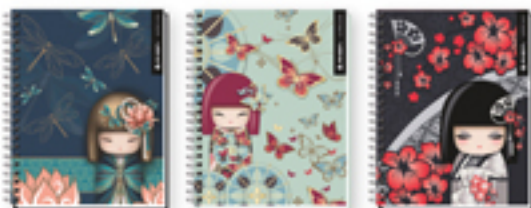

CARTA

CUADERNO TAPA DURA FORRADA, CON APLICACIÓN DE POLILAMINADO PLATA, BARNIZ UV, BOLSILLO ESPECIAL Y SEPARACIÓN 3 MATERIAS.

MEDIO OFICIO

kimmidoll
collection

CARTA

CUADERNO TAPA DURA FORRADA, LAMINADO BRILLANTE, BOLSILLO ESPECIAL Y SEPARACIÓN 3 MATERIAS.

MEDIO OFICIO

BRITTO

N°	LINEA	FORMATO	COD. INTERNO	EAN 13	ENCUADERNACION	N° HOJA	RAYADO	ENVASE	CAJA	ESTATUS
1	KIMMIDOLL	CARTA	317860	7806610178602	ESPIRAL	120	CUADRO 7	5	25	VIGENTE
2	KIMMIDOLL	MEDIO OFICIO	317861	7806610178619	ESPIRAL	120	CUADRO 5	5	25	VIGENTE
3	BRITTO	CARTA	317208	7806610172082	ESPIRAL	120	CUADRO 7	5	25	VIGENTE
4	BRITTO	MEDIO OFICIO	317209	7806610172099	ESPIRAL	120	CUADRO 5	5	25	VIGENTE