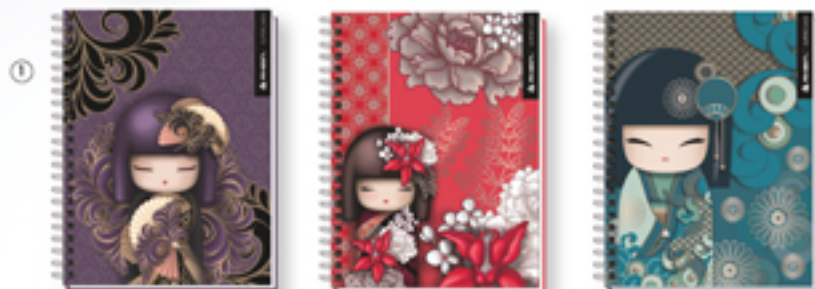

CARTA

CUADERNO TAPA DURA FORRADA, CON APLICACIÓN DE POLILAMINADO PLATA, BARNIZ UV, BOLSILLO ESPECIAL Y SEPARACIÓN 3 MATERIAS.

MEDIO OFICIO