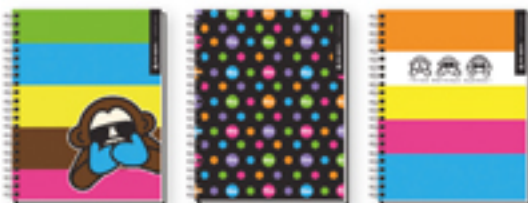

CARTA

CUADERNO TAPA DURA FORRADA,
LAMINADO OPACO Y APLICACIÓN DE BARNIZ UV,
BOLSILLO ESPECIAL Y SEPARACIÓN 3 MATERIAS.

1

MEDIO OFICIO

2

Three Monkeys Eyewear

CARTA

CUADERNO TAPA DURA FORRADA,
LAMINADO BRILLANTE, BOLSILLO ESPECIAL
Y SEPARACIÓN DE 3 MATERIAS.